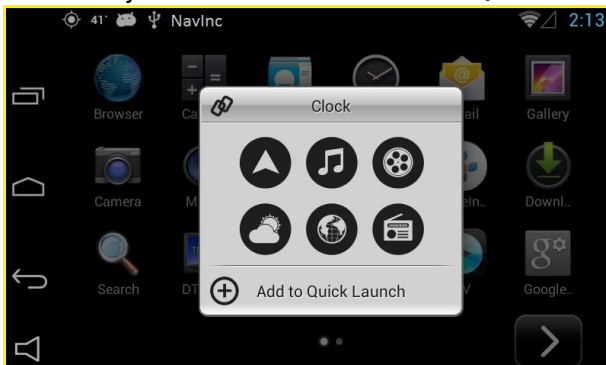

De interface bezit tevens over diverse mogelijkheden zoals; navigatie, USB aansluiting voor film & muziek, Mirrorlink, Wifi, Audio/video input, camera input, Audio/Video output, etc.

Voorbeeld installatie:

Features

- # Android Operating system 4.2.2 (Jelly Bean)
- # Powerfull CPU (1GHz Cortex A9 Dual-Core CPU)
- # Weergave in hoge resolutie (800x480 & 480x234)
- # Ondersteunt Android Play-Store
- # Pas het system aan met uw favoriete Apps uit de Play-Store
- # Personaliseer het beginscherm met uw favoriete applicaties
- # Navigatiebalk om het NIQ systeem makkelijk te bedienen
- # Touch screen support voor bediening van de Apps, navigatie & multimedia
- # 3x Audio/Video RCA input voor het aansluiten van externe Audio/Video bronnen
- # 1x Audio RCA output om het audio te koppelen met het audiosysteem van de auto
- # 1x Microfoon aansluiting voor Voice Controle (microfoon optoneel)
- # 1x Externe speaker aansluiting (speaker inbegrepen)
- # GPS aansluiting om te kunnen navigeren zonder internet (Sirf)
- # 1x camera input met hulplijnen
- # Diverse media inputs (5x USB 2.0 & 1x SDHC Slot)
- # Support 3G (WCDMA/CDMA2000/TD-SCDMA) via 3G Dongle
- # Wifi hotspot (dongle inbegrepen)
- # Sygic navigation Europe met lifetime gratis updates

Customize

Download je favouriete Apps via de Play-Store of APK uploader zoals; Facebook, Spotify, YouTube, Google, Twitter & Mirrorlink.

Deel zelf je hoofdscherm in via het Quick Launch menu

Sygyic Navigatie Europa