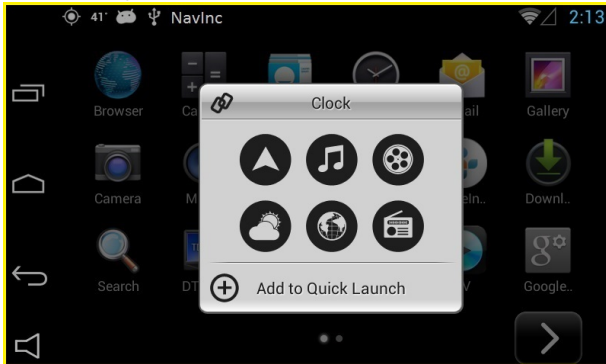

De interface bezit tevens over diverse mogelijkheden zoals; navigatie, USB aansluiting voor film & muziek, Mirrorlink, Wifi, Audio/video input, camera input, Audio/Video output, etc.

Voorbeeld installatie:

Features

- # Android Operating system 4.2.2 (Jelly Bean)
- # Powerfull CPU (1GHz Cortex A9 Dual-Core CPU)
- # Weergave in hoge resolutie (800x480 & 480x234)
- # Ondersteunt Android Play-Store
- # Pas het system aan met uw favoriete Apps uit de Play-Store
- # Personaliseer het beginscherm met uw favoriete applicaties
- # Navigatiebalk om het NIQ systeem makkelijk te bedienen
- # Touch screen support voor bediening van de Apps, navigatie & multimedia
- # 3x Audio/Video RCA input voor het aansluiten van externe Audio/Video bronnen
- # 1x Audio RCA output om het audio te koppelen met het audiosysteem van de auto
- # 1x Microfoon aansluiting voor Voice Controle (microfoon optoneel)
- # 1x Externe speaker aansluiting (speaker inbegrepen)
- # GPS aansluiting om te kunnen navigeren zonder internet (Sirf)
- # 1x camera input met hulplijnen
- # Diverse media inputs (5x USB 2.0 & 1x SDHC Slot)
- # Support 3G (WCDMA/CDMA2000/TD-SCDMA) via 3G Dongle
- # Wifi hotspot (dongle inbegrepen)
- # Sygic navigation Europe met lifetime gratis updates

Customize

Download je favouriete Apps via de Play-Store of APK uploader zoals; Facebook, Spotify, YouTube, Google, Twitter & Mirrorlink.

Deel zelf je hoofdscherm in via het Quick Launch menu

Sygyic Navigatie Europa