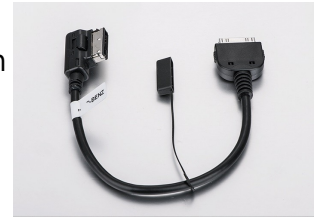

Algemeen:

Met de AMI adapter is het mogelijk om een iPod of iPhone aan te sluiten op een originele media adapter van Mercedes.

**Het volgende wordt er geleverd:**

- MB AMI adapter
- Garantie
- Factuur

Extra informatie:

- Controleer voordat de interface wordt besteld bij tabblad "Compatibiliteit" of uw radio- of navigatie geschikt is voor dit product.

Geschikt voor de volgende modellen van Mercedes*:

- Mercedes C (W204) 2011 - 201>
- Mercedes CLS 2010 - 201>
- Mercedes E (W212) 2009 - 201>
- Mercedes M (W166) 2011 - 201>
- Mercedes R (W251) 2010 - 201>
- Mercedes S (W221) 2009 - 2013

Opmerking:

- Alleen voor Mercedes met een Media Interface aansluiting (optie 518)
- Geschikt voor modellen na bouwjaar 2010
- Met behoud van originele wisselaar