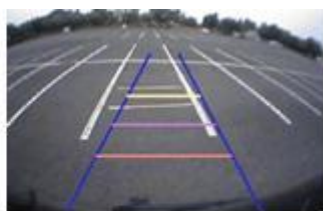

Via de interface menu kunnen diverse instellingen worden afgeregeld voor een zo optimaal beeld, namelijk;

- Tint
- Helderheid
- Contrast
- Scherpte
- Beeld positie

Camera functie:

Via de camera input van de interface kan een aftermarket camerasysteem worden aangesloten op het navigatiesysteem. Het camerabeeld zal dan automatisch op het scherm komen zodra de auto in de "Reverse" versnelling wordt gezet.

Parkeerhulplijnen:

In het camerabeeld kunnen beeldlijnen worden toegevoegd. Hierdoor is het een stuk eenvoudiger om de afstand van het object waarnaar je naar toerijdt te bepalen. De beeldlijnen zijn instelbaar horizontaal en verticaal zodat de lijnen aan de auto worden aangepast.