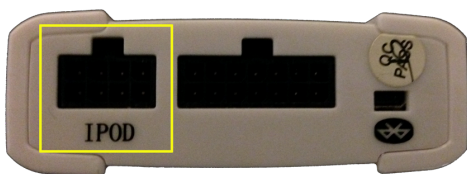

- # Plug and play kabelkit
- # Playlist mode voor het selecteren van iTunes mappen
- # MP3 / WMA support
- # USB stick en/of SD-kaart direct aansluiten op een af-fabriek radio en/of navigatiesysteem in CD kwaliteit
- # SDHC-kaart tot 4GB getest
- # Bediening van USB stick en SD-kaart via stuurwiel mogelijk (indien aanwezig)
- # Bediening van USB stick en SD-kaart via originele radio en/of navigatie toetsen
- # Uitbreidbaar met Bluetooth module voor audio streaming (A2DP-profiel) en carkit functie (met besturing)
- # CE & FCC gecertificeerd

iPod:

Input voor het aansluiten van iPhone, iPod & iPad compleet met dockkabel en laadfunctie mogelijkheid.

Bediening van de iPhone, iPod & iPad gaat via de originele buttons van de radio, stuurwielbediening (indien aanwezig) en via het display van de iPhone, iPod & iPad zelf.

Bedieningsmogelijkheden iPod / iPhone / iPad:

- Volgende en vorige nummer
- Volume +/-
- Playlist keuze
- Repeat functie
- Random functie
- Spoelen