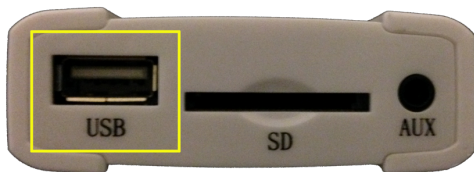

Bedieningsmogelijkheden iPod / iPhone / iPad:

- Volgende en vorige nummer
- Volume +/-
- Playlist keuze
- Repeat functie
- Random functie
- Spoelen

Spotify:

Met deze interface is het mogelijk om muziek dat wordt afgespeeld via Spotify op de iPhone, iPod & iPad, via de originele buttons van de radio, stuurwielbediening (indien aanwezig) en via het display van de iPhone, iPod & iPad te bedienen. Een complete muziekverzameling in uw auto van meer dan 13 miljoen nummers. Spotify kan via iTunes worden gedownload.

Bedieningsmogelijkheden Spotify;

- Volgende en vorige nummer
- Volume +/-

AUX input:

Externe AUX input via 3.5 mm jack aansluiting voor het aansluiten van externe audio bronnen zoals:

- Laptop
- MP3 speler
- DVD speler
- Etc.

USB:

Input voor het aansluiten van een USB-bron. Bediening van de USB-bron gaat via de originele buttons van de radio en stuurwiel.

Bedieningsmogelijkheden:

- Volgende en vorige nummer
- Volume +/-
- Skippen van mappen
- Repeat functie
- Random functie
- Spoelen