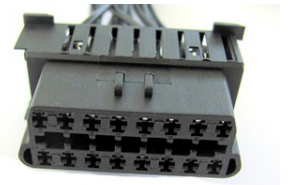

Firewall Plug and Play cable kit for Mercedes

Compatibiliteit

Geschikt voor de volgende modellen:

OBD2-FR-MB11

Mercedes

Mercedes A Class W176 2012->
Mercedes B Class W246 2012->
Mercedes C Class W204 2008->
Mercedes C Class W205 2014->
Mercedes Class M 2005->
Mercedes E Class W212 2009->
Mercedes E Class W213 2013->
Mercedes G 2006->
Mercedes ML W166 2011->
Mercedes S Class W221 2008->
Mercedes S Class W222 2013->
Mercedes SL R230 2008->
Mercedes SL R231 2011->
Mercedes SLK R172 2008->
Mercedes SLK R173 2011->
Mercedes Sprinter W906 2010->
Mercedes Viano W447 2011->
Mercedes Vito W639 2011->