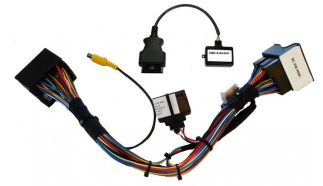

Algemeen

De NavInc interfaces bieden de mogelijkheid voor het aansluiten van een achteruitrijdcamera op het originele systeem van Audi, Seat, Skoda & Volkswagen. Weergave van de originele parkeersensoren blijven behouden.

Er zitten tevens outputsignalen op om de achteruitrijdcamera te voeden.

Features

- # Camera input (aansluiten achteruitrijdcamera)
- # Plug and play
- # NTSC ondersteuning
- # PDC weergave (Picture in Picture)
- # 12V contactspanning outputsignaal
- # Massa outputsignaal

Product specificaties:

- Voltage: 10 - 16V VDC
- Stand-by verbruik: >1 mA
- Operating current: 1 A
- Power input: 0,72 W
- Temperatuur range: - 30°C up to + 80°C

Gewicht: 20g

Afmetingen Breedte 40 x Hoogte 25 x Diepte: x 15mm

Geschikt voor de volgende modellen van:

Seat

Leon (5F) 2013-201>

**In combinatie met Media system plus of OEM navigation*

Skoda

Octavia 2013-201>

**In combinati met Bolero/Amundsen/Columbus*

Volkswagen