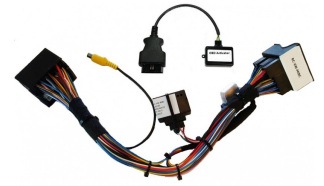

### Algemeen

De NavInc interfaces bieden de mogelijkheid voor het aansluiten van een achteruitrijcamera op het originele systeem van Audi, Seat, Skoda & Volkswagen. Weergave van de originele parkeersensoren blijven behouden.

Er zitten tevens outputsignalen op om de achteruitrijcamera te voeden.

### Features

- # Camera input (aansluiten achteruitrijcamera)
- # Plug and play
- # NTSC ondersteuning
- # PDC weergave (Picture in Picture)
- # 12V contactspanning outputsignaal
- # Massa outputsignaal

### Product specificaties:

- Voltage: 10 - 16V VDC
- Stand-by verbruik: >1 mA
- Operating current: 1 A
- Power input: 0,72 W
- Temperatuur range: - 30°C up to + 80°C

Gewicht: 20g

Afmetingen Breedte 40 x Hoogte 25 x Diepte: x 15mm