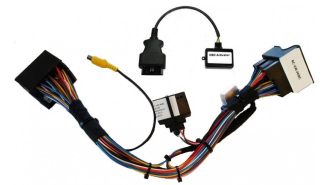

Rear camera KIT with activator VAG MIB3 P&P (NTSC)

Geschikt voor de volgende modellen van:

Seat

Skoda

Volkswagen

Transporter T6.1

Note

- Only compatible with NTSC cameras
- No Parking lines
- Not compatible with MIB-GP